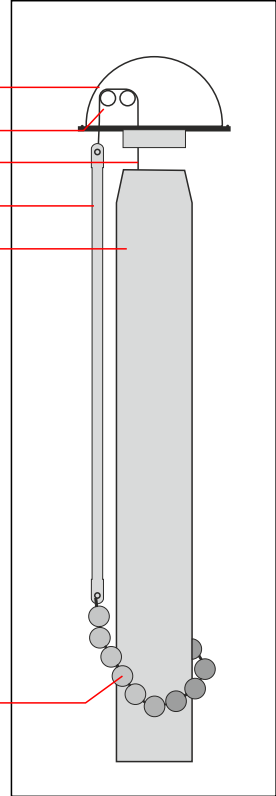

9 Metre 304 Kalite Paslanmaz Çelik Bayrak Direği

Alüminyum Sivama Tepe Muhafazası

Sonsuz Döner Mekanizma

İçten Geçen Kaliteli Halat

Paslanmaz Çelik Gergi Çubuğu

Paslanmaz Çelik Bayrak Direği Gövde

9 METRE PASLANMAZ ÇELİK (PARLAK/SATİNE) BAYRAK DİREĞİ

- *304 Kalite Paslanmaz Çelik Malzeme
- *Sonsuz Dönerli Bayrak Mekanizması
- *Paslanmaz Çelik Bayrak Taşıyıcı Gergi Çubuğu
- *Bayrak Dolaşmasını Önleyen Pvc Tesbih Sistemi
- *Direk İçi Sarmalı Halat Sistemi
- *Derin Ankraj Sistemi
- *Yatar Sistemli Bağlantı Mekanizması
- *Kaliteli Bayrak İpi İçten Geçmeli
- *Paslanmaz Çelik Redüksiyon
- *Başkent Gülen Dekorasyon Kalitesi ve Montajı

Dolaşma Önleyici Pvc Tesbih

<p>Paslanmaz Pul Paslanmaz çelik somun Galvanizli Güjün</p>			
<p>Bayrak Direği Beton Temel</p>			
<p>*Paslanmaz Bağlantı Parçaları *Galvanizli Ankraj</p>	<p>*Paslanmaz Kare Rozet *Yatar Mekanizma</p>	<p>Paslanmaz İçten Halat Sarma Mekanizma</p>	<p>*Pvc Tesbih *Kaliteli Bağlantı Halatı</p>

9 Metre 304 Kalite Paslanmaz Çelik Bayrak Direği

1	114 mm Boru Çapı -Malzeme Et kalınlığı 2mm - Yükseklik 3 Metre
2	89 mm Boru Çapı -Malzeme Et kalınlığı 2mm -Yükseklik 3 metre
3	60 mm Boru Çapı- Malzeme Et kalınlığı 2mm -Yükseklik 3 metre