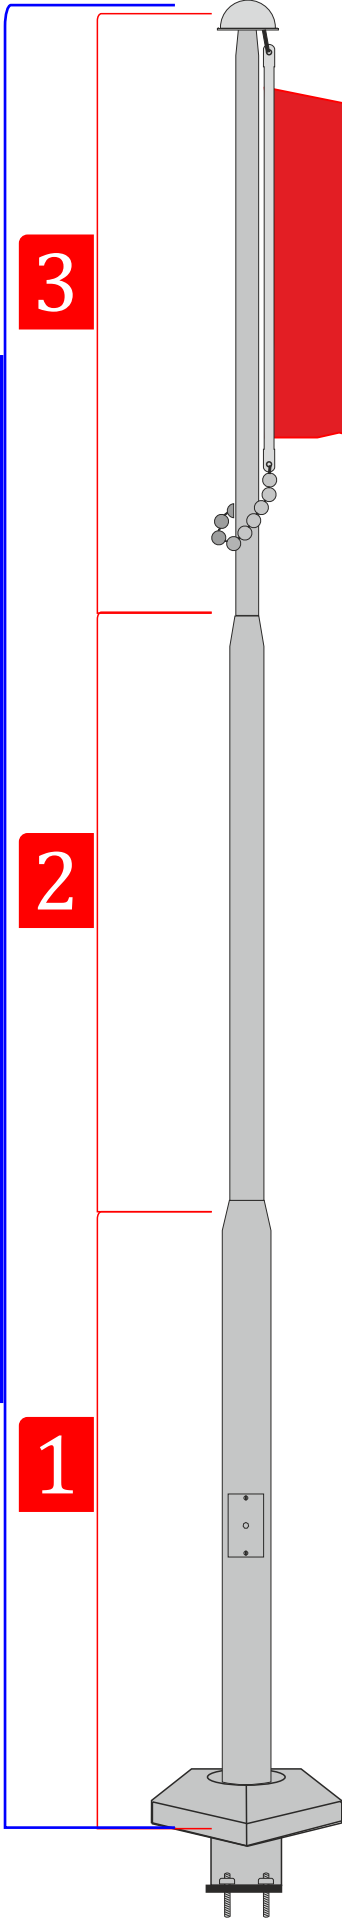

9 Metre 304 Kalite Paslanmaz Çelik Bayrak Direği

Alüminyum Sivama Tepe Muhafazası

Sonsuz Döner Mekanizma

İçten Geçen Kaliteli Halat

Paslanmaz Çelik Gergi Çubuğu

Paslanmaz Çelik Bayrak Direği Gövde

9 METRE PASLANMAZ ÇELİK (PARLAK/SATİNE) BAYRAK DİREĞİ

- *304 Kalite Paslanmaz Çelik Malzeme
- *Sonsuz Dönerli Bayrak Mekanizması
- *Paslanmaz Çelik Bayrak Taşıyıcı Gergi Çubuğu
- *Bayrak Dolaşmasını Önleyen Pvc Tesbih Sistemi
- *Direk İçi Sarmalı Halat Sistemi
- *Derin Ankraj Sistemi
- *Yatar Sistemli Bağlantı Mekanizması
- *Kaliteli Bayrak İpi İçten Geçmeli
- *Paslanmaz Çelik Redüksiyon
- *Başkent Gülen Dekorasyon Kalitesi ve Montajı

Dolaşma Önleyici Pvc Tesbih

<p>Paslanmaz Pul Paslanmaz çelik somun Galvanizli Güjün</p>			
<p>Bayrak Direği Beton Temel</p>			
<p>*Paslanmaz Bağlantı Parçaları *Galvanizli Ankraj</p>	<p>*Paslanmaz Kare Rozet *Yatar Mekanizma</p>	<p>Paslanmaz İçten Halat Sarma Mekanizma</p>	<p>*Pvc Tesbih *Kaliteli Bağlantı Halatı</p>

9 Metre 304 Kalite Paslanmaz Çelik Bayrak Direği

1	114 mm Boru Çapı -Malzeme Et kalınlığı 2mm - Yükseklik 3 Metre
2	89 mm Boru Çapı -Malzeme Et kalınlığı 2mm -Yükseklik 3 metre
3	60 mm Boru Çapı- Malzeme Et kalınlığı 2mm -Yükseklik 3 metre