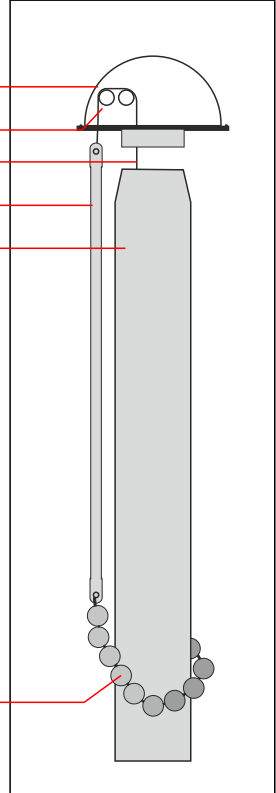

7 Metre 304 Kalite Paslanmaz Çelik Bayrak Direği

2

Aluminyum Sıvama Tepe Muhafazası

Sonsuz Döner Mekanizma

İçten Geçen Kaliteli Halat

Paslanmaz Çelik Gergi Çubuğu

Paslanmaz Çelik Bayrak Direği Gövde

7 METRE PASLANMAZ ÇELİK (PARLAK/SATİNE) BAYRAK DİREĞİ

- *304 Kalite Paslanmaz Çelik Malzeme
- *Sonsuz Dönerli Bayrak Mekanizması
- *Paslanmaz Çelik Bayrak Taşıyıcı Gergi Çubuğu
- *Bayrak Dolaşmasını Önleyen Pvc Tesbih Sistemi
- *Direk İçi Sarmalı Halat Sistemi
- *Derin Ankraj Sistemi
- *Yatar Sistemli Bağlantı Mekanizması
- *Kaliteli Bayrak İpi İçten Geçmeli
- *Paslanmaz Çelik Redüksüyon
- *Başkent Gülen Dekorasyon Kalitesi ve Montajı

Dolaşma Önleyici Pvc Tesbih

1

<p>Paslanmaz Pul Paslanmaz çelik somun Galvanizli Güjün</p>			
<p>Bayrak Direği Beton Temel</p>			
<p>*Paslanmaz Bağlantı Parçaları *Galvanizli Ankraj</p>	<p>*Paslanmaz Kare Rozet *Yatar Mekanizma</p>	<p>Paslanmaz İçten Halat Sarma Mekanizma</p>	<p>*Pvc Tesbih *Kaliteli Bağlantı Halatı</p>

7 Metre 304 Kalite Paslanmaz Çelik Bayrak Direği

1 89 mm Boru Çapı -Malzeme Et kalınlığı 2mm - Yükseklik 3 Metre

2 60 mm Boru Çapı -Malzeme Et kalınlığı 2mm -Yükseklik 4 metre